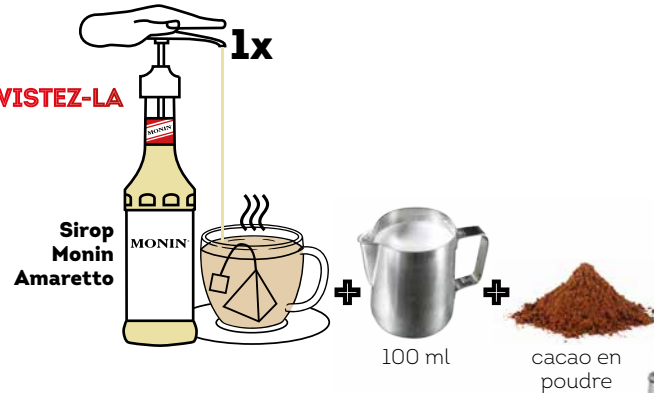

# TEAPUCCINO

**CHOISISSEZ  
VOTRE SAVEUR  
LIPTON**

**Lipton Exclusive  
Selection Thé English  
Breakfast**  
4 à 5 min.

200 ml / 100°C

**TWISTEZ-LA**

**Sirop  
Monin  
Amaretto**

100 ml

cacao en  
poudre

**ET FAITES-EN  
UN COCKTAIL**

15 ml

*L'abus d'alcool est dangereux pour la santé. À consommer avec modération. Interdit aux mineurs*